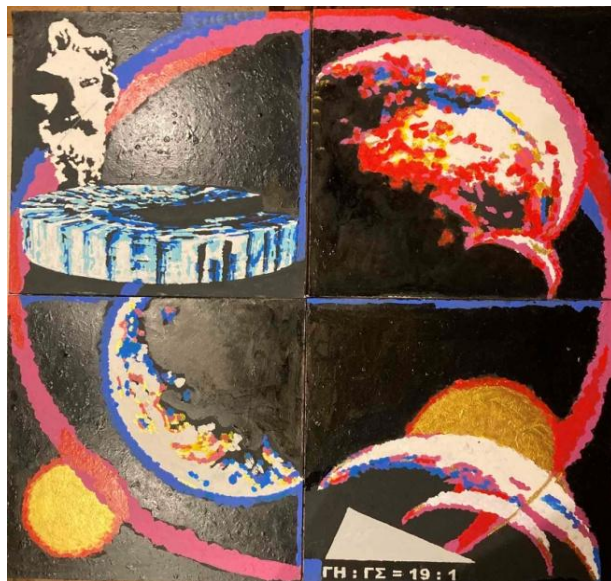

ΠΥΘΑΓΟΡΕΙΟ 2-14/8/2023

ΑΡΧΑΙΟΛΟΓΙΚΟ ΜΟΥΣΕΙΟ ΠΥΘΑΓΟΡΕΙΟΥ

17 ΠΙΝΑΚΕΣ (1.00μ.χ1.00μ.) ANDREAVALLERI/Εκθεση «ΘΕΩΡΗΜΑ/THEOREMA»

10 ΓΛΥΠΤΑ (Υψος 1,94 έως max 2,10μ.και ΒΑΣΗ max40εκ.Χ40εκ)

Pandora, 2021
Legno e pietra
Ξύλο και πέτρα
Wood and stone,
cm 187 x 38 x 38

1. ΠΑΝΔΩΡΑ

Prometeo, 2020
Legno e pietra
Ξύλο και πέτρα
Wood and stone,
cm 187 x 45 x 42

2. ΠΡΟΜΗΘΕΑΣ

3. ΚΑΣΣΑΝΔΡΑ

4. ΑΝΑΞΙΜΑΝΔΡΟΣ

Επίκουρο, 2016
Legno e pietra
Ξύλο και πέτρα
Wood and stone,
cm 192 x 49 x 39